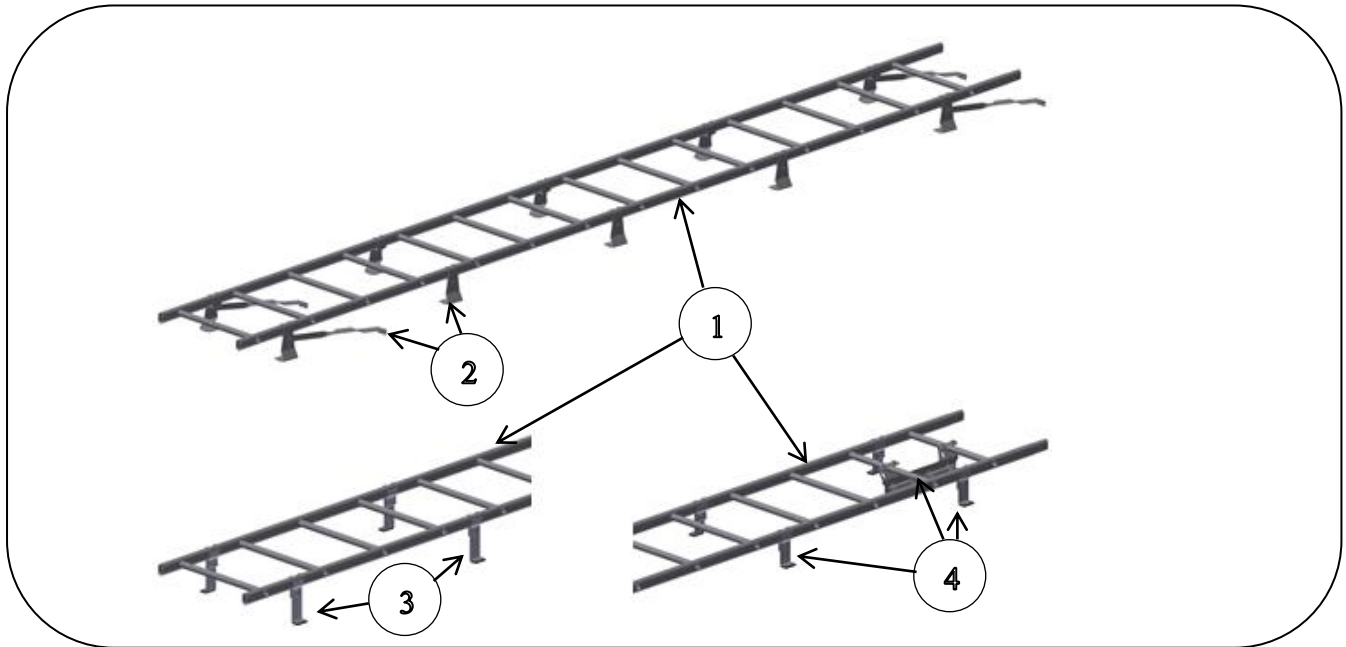

PRODUKTDATABLAD TAKSTEGE

Takstegen är en del av Moniers universella taksäkerhetssystem. Takfästet för stegen är anpassat för olika typer av taklösningar. Produkterna levereras med tillhörande skruvar och muttrar. Antalet komponenter kan beräknas med hjälp av kalkylverktyg på www.monier.se.

PRODUKTDATA:

Komponenter:	1	Steglängder 0,9 m, 1,2 m, 2,7 m Fotsteg monteras separat		
	2	Stegfäste panntak (sats)		
	3	Stegfäste plåttak på läkt (sats)		
	4	Stegfäste falsad plåt (sats)		

FÄRGER:

	NCS	RAL	RR
Svart	S-9000-B	RAL 9005	RR 33
Grå	S-7502-B	RAL 7024	RR 23
Tegelröd	S-4550-Y60R	RAL 8004	RR 750