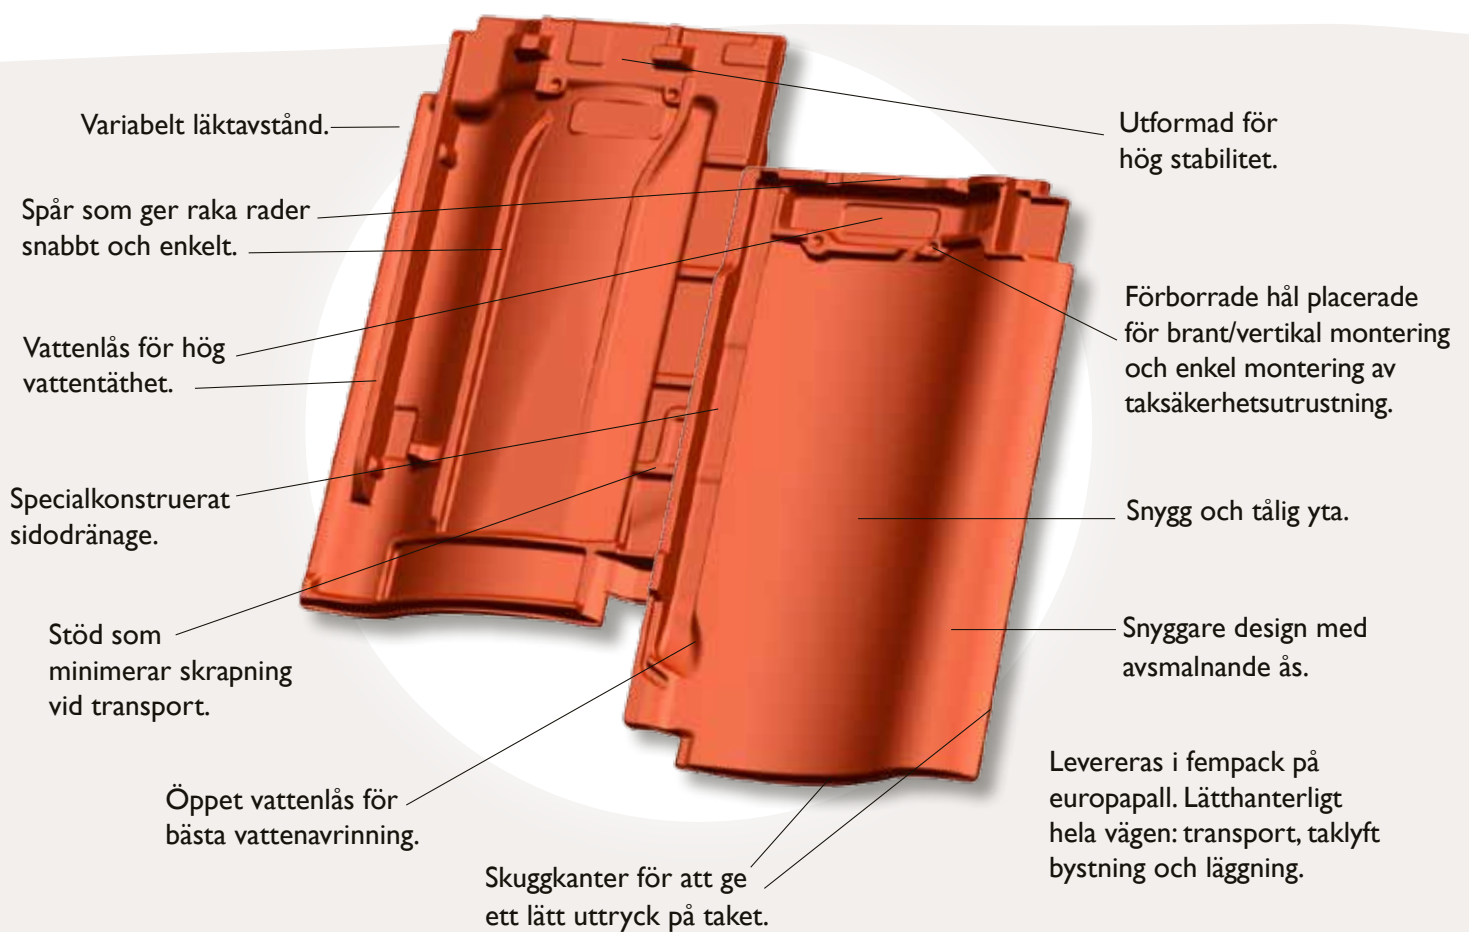

Omsorg och tanke i varje detalj

*Inspiration till pannprofilen är hämtad från gammalt handslaget tegel.
Jämmt rundad kupa och smal ås, ger taket ett traditionellt utseende.*