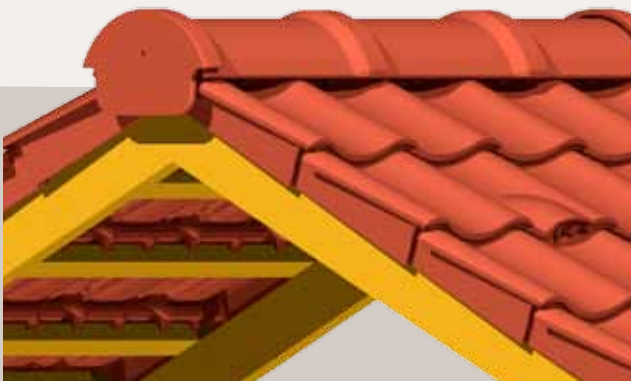

Omsorg och tanke i varje detalj

*Inspiration till pannprofilen är hämtad från gammalt handslaget tegel.
Jämmt rundad kupa och smal ås, ger taket ett traditionellt utseende.*