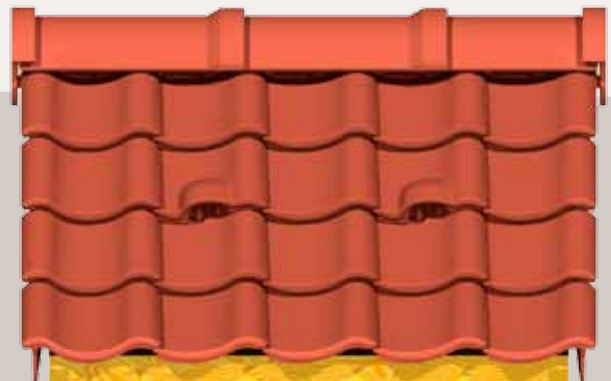

Omsorg och tanke i varje detalj

*Inspiration till pannprofilen är hämtad från gammalt handslaget tegel.
Jämmt rundad kupa och smal ås, ger taket ett traditionellt utseende.*